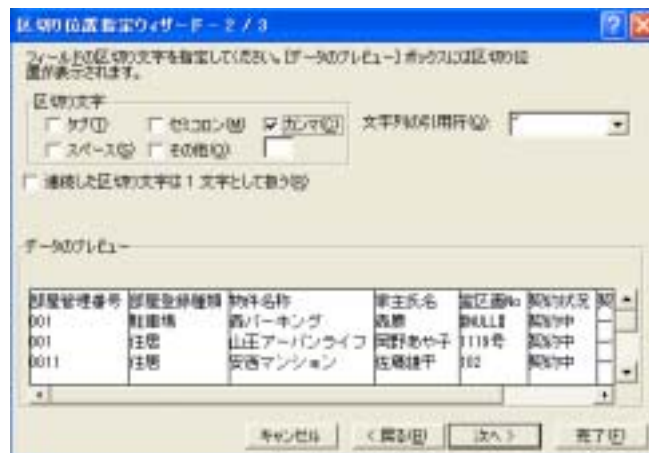

まず、列 A を選択します。

This screenshot is identical to the one above, but with the first column (A) highlighted in a darker shade, indicating it has been selected. The rest of the spreadsheet content remains the same.

次に、ツールバーから「データ」 - 「区切り位置」を選択します。

区切り位置指定ウィザードが表示されますので、「カンマやタブなどの区切り文字によってフィールドごとに区切られたデータ」指定して、[次へ] ボタンを押します。

区切り文字は、「カンマ」にチェックを入れ、[次へ] ボタンを押します。

列のデータ形式は、「G / 標準」を選択して、[完了]ボタンを押します。

次のように、セルごとに正しくデータが整列します。