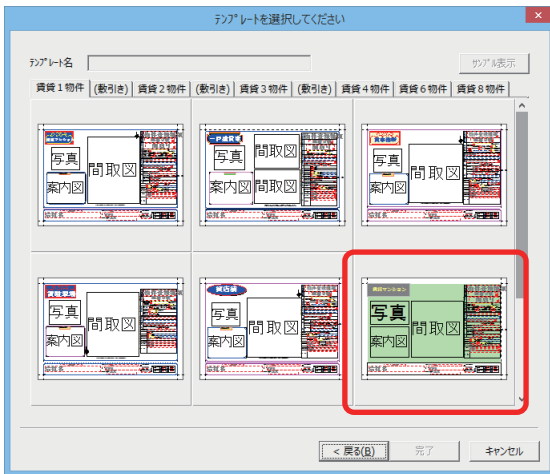

### －目次－

- [1] 移行に際して失われるデータ P1
- [2] 『東京版』と『全国版』の機能差 P3
- [3] 選択可能オプションの違い P4

### [1] 移行に際して失われるデータ

移行に際して次のデータが失われます。なお以下に挙げるデータ以外にも『東京版』と『全国版』の機能差から利用できなくなるデータ項目が存在します。

- ① 移行前に保存した契約書類(駐車場を除く)の雛型が失われます。これは『東京版』と『全国版』の契約書類のフォーマットが異なるためです。

移行前の雛型

移行後の雛型

### ※該当の契約書類

「賃貸借契約書」「重要事項説明書」「条例に基づく説明書」のうち、住宅用や事業用、定借用等の駐車場を除く全てのタイプが該当します。

②連動チラシ作成ソフト『Power Canvas for 賃貸名人』（『賃貸名人 東京版作図』）で登録した独自テンプレートや会社情報、追加シンボルアイコン等が失われます。

**移行前独自テンプレート**

**移行後独自テンプレート**

上のよう移行前に保存したオリジナルのテンプレートは製品種別の移行を行うと失われます。