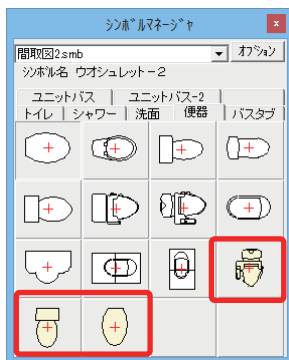

②連動チラシ作成ソフト『Power Canvas for 賃貸名人』（『賃貸名人 東京版作図』）で登録した独自テンプレートや会社情報、追加シンボルアイコン等が失われます。

移行前独自テンプレート

移行後独自テンプレート

上のよう移行前に保存したオリジナルのテンプレートは製品種別の移行を行うと失われます。

移行前シンボルの例

移行後シンボルの例

上のよう移行前に登録したオリジナルのシンボルは製品種別の移行を行うと失われます。

▲ 本項の情報はこれまでに『東京版』から『全国版』に移行したユーザー様からのフィードバックを元にして
います。弊社では『Power Canvas for 賃貸名人』（『賃貸名人 東京版作図』）の正確な仕様やノウハウ
を保有または維持しておりませんので、これらのことは(株)インパルスまでお問い合わせいただくと無難で
す。

また、本項で挙げた項目以外にも『Power Canvas for 賃貸名人』（『賃貸名人 東京版作図』）について
失われる情報が存在する可能性が多分にあります。これについてもご承知ください。